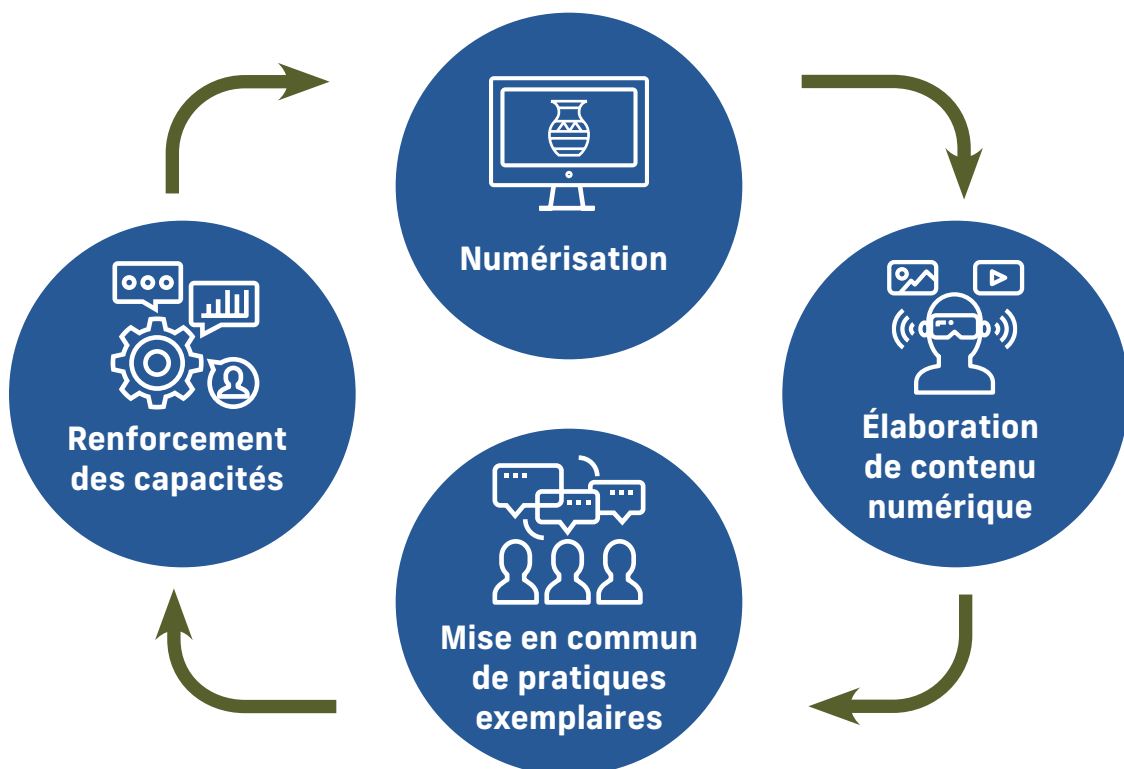

NOUVEAU!

ACCÈS NUMÉRIQUE AU PATRIMOINE

Programme d'aide aux musées

QUI PEUT FAIRE UNE DEMANDE?

Les demandeurs habituels du PAM :

- Organismes autochtones, musées canadiens, associations de musées

NOUVEAU!

- Musées n'ayant pas d'espace physique permanent

TYPES DE PROJETS

DERNIÈRE DATE LIMITE

Le 1^{er} septembre 2022

(pour les projets qui auront lieu entre le 1^{er} septembre 2022 et le 31 mars 2024)

[POUR EN SAVOIR PLUS](#)